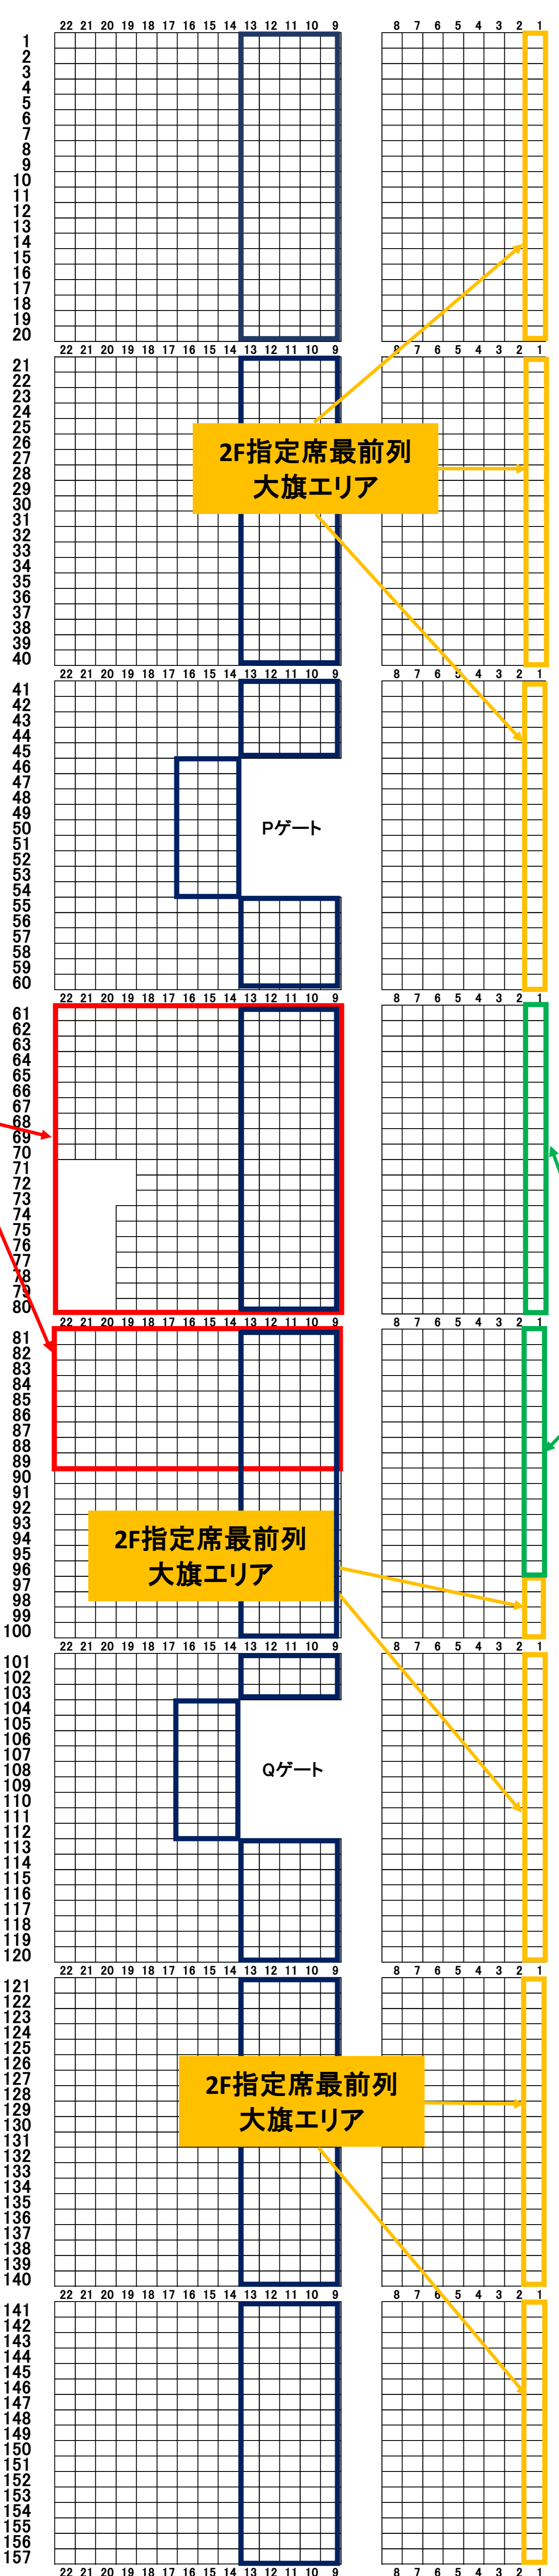

西スタンド 2F指定席

2F指定席最前列
大旗エリア

2F指定席最前列
大旗エリアの使用に
制限のあるエリア
【※1】

楽器・鳴り物
エリア

Pブロック
↑

↓
Qブロック

2F指定席最前列
大旗エリア

2F指定席最前列
大旗エリア

手すり
(または横断
幕)
で見えづら
い可能性が
ある
席